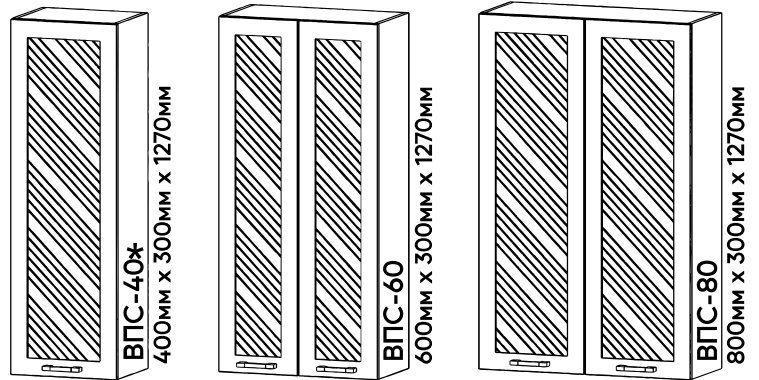

Палермо

Модули Прованс / Палермо

Наполнение модулей с высотой 700 мм - 1 полка.
Наполнение модулей с высотой 900 мм - 2 полки.

* - В зависимости от сборки, секции могут быть правыми или левыми.
Порядок указанных размеров: Ширина x Глубина x Высота.