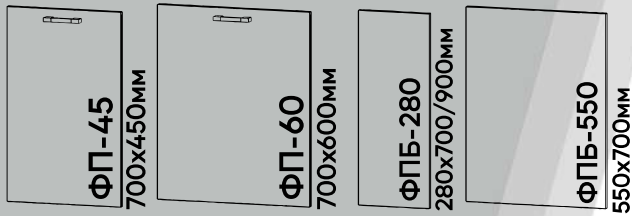

Палермо

Модули Прованс / Палермо

Наполнение модулей с высотой 700 мм - 1 полка.
Наполнение модулей с высотой 900 мм - 2 полки.

* - В зависимости от сборки, секции могут быть правыми или левыми.
Порядок указанных размеров: Ширина x Глубина x Высота.