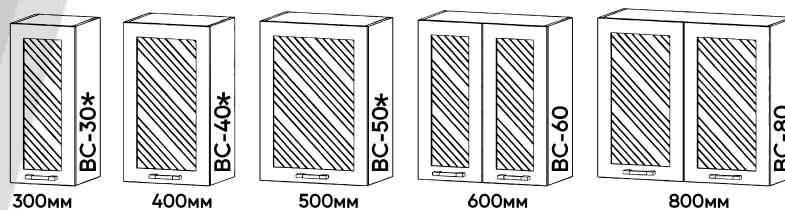

* - В зависимости от сборки, секции могут быть правыми или левыми.
Порядок указанных размеров: Ширина x Глубина x Высота.