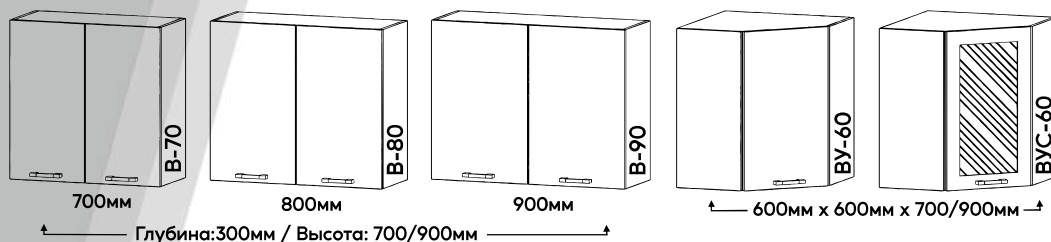

* - В зависимости от сборки, секции могут быть правыми или левыми.
Порядок указанных размеров: Ширина x Глубина x Высота.