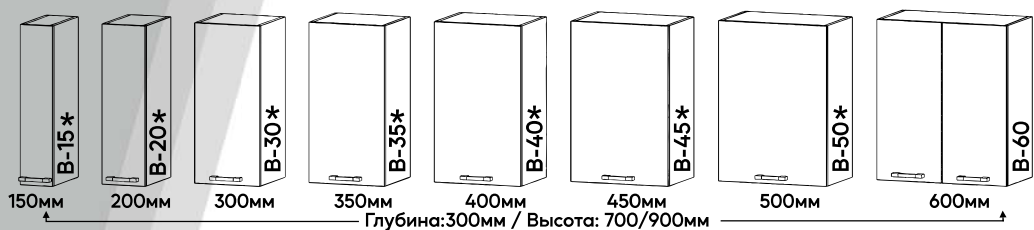

Наполнение модулей с высотой 700 мм - 1 полка.
Наполнение модулей с высотой 900 мм - 2 полки.

*- В зависимости от сборки, секции могут быть правыми или левыми.
Порядок указанных размеров: Ширина x Глубина x Высота.