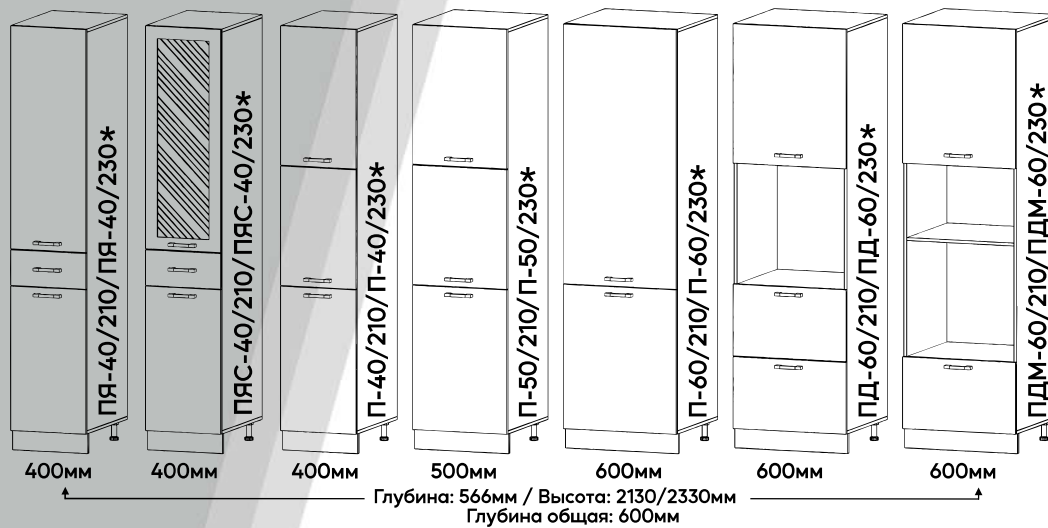

Каприз

Модули Каприз / Софт

Только для кухни СОФТ