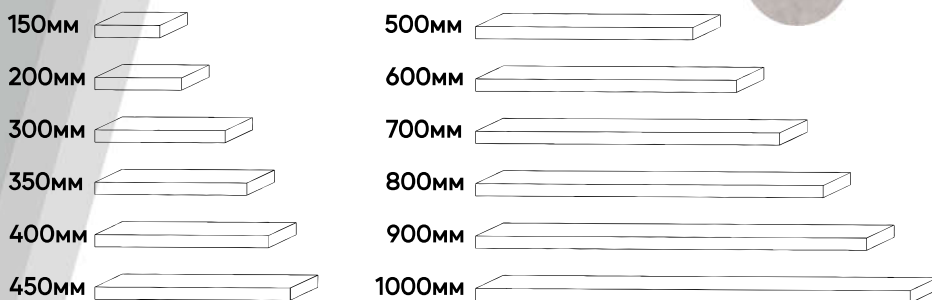

Столешницы Калакатта 26мм

Наполнение модулей с высотой 700 мм - 1 полка.
Наполнение модулей с высотой 900 мм - 2 полки.

*- В зависимости от сборки, секции могут быть правыми или левыми.
Порядок указанных размеров: Ширина x Глубина x Высота.