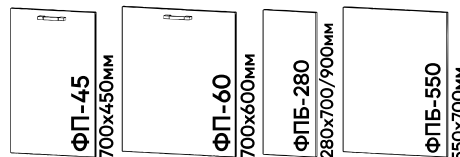

Каприз

Модули Каприз / Софт

Только для кухни СОФТ