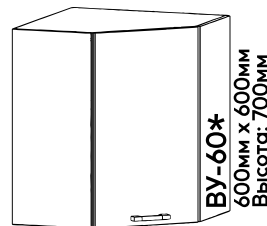

Кухня Тоскана

Корпус:

Белый

Фасад:

Лиственница
Светлая

Лиственница
тёмная

* - В зависимости от сборки, секции могут быть правыми или левыми.
Порядок указанных размеров: Ширина x Глубина x Высота.

Кухня Тоскана

Столешница:
Перлино 26мм

Глубина: 440мм / Высота: 830мм

Глубина: 440мм / Высота: 830мм

Столешница 26мм

*- В зависимости от сборки, секции могут быть правыми или левыми.
Порядок указанных размеров: Ширина x Глубина x Высота.