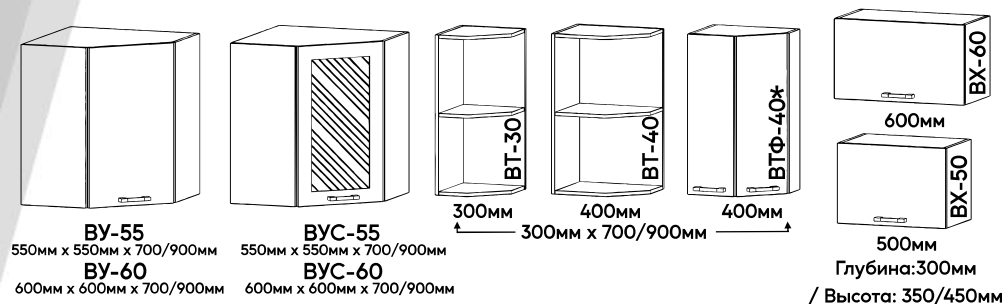

Наполнение модулей с высотой 700 мм - 1 полка.
Наполнение модулей с высотой 900 мм - 2 полки.

*- В зависимости от сборки, секции могут быть правыми или левыми.
Порядок указанных размеров: Ширина x Глубина x Высота.