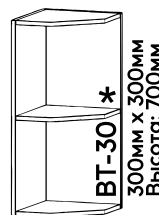

Кухня Лофт

Столешница:
Дуб Вотан 26мм

Наполнение модулей с высотой 700 мм - 1 полка.
Наполнение модулей с высотой 900 мм - 2 полки.

* - В зависимости от сборки, секции могут быть правыми или левыми.
Порядок указанных размеров: Ширина x Глубина x Высота.

Кухня Тоскана

Корпус:

Белый

Фасад:

Лиственница
Светлая

Лиственница
тёмная

* - В зависимости от сборки, секции могут быть правыми или левыми.
Порядок указанных размеров: Ширина x Глубина x Высота.

Кухня Тоскана

Столешница:
Перлино 26мм

Глубина: 440мм / Высота: 830мм

Глубина: 440мм / Высота: 830мм

Столешница 26мм

*- В зависимости от сборки, секции могут быть правыми или левыми.
Порядок указанных размеров: Ширина x Глубина x Высота.