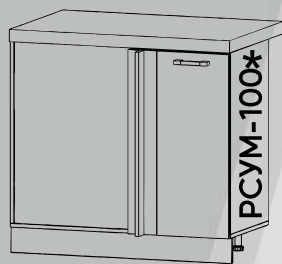

РСУМ-100х

916x440x830мм
1000x600мм