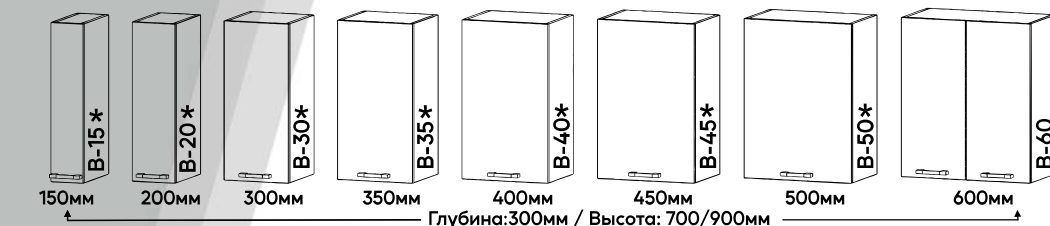

Латтэ
Глянec

Какао
Глянec

Бордо
Глянec

Чёрный
Глянec

Столешница:
Резонанс 26мм

Наполнение модулей с высотой 700 мм - 1 полка.
Наполнение модулей с высотой 900 мм - 2 полки.

Модули Каприз / Софт

* - В зависимости от сборки, секции могут быть правыми или левыми.
Порядок указанных размеров: Ширина x Глубина x Высота.