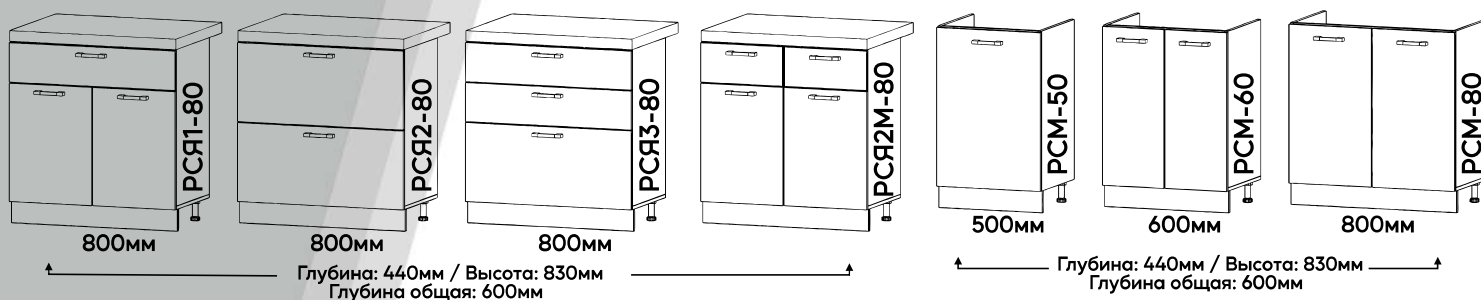

Прованс

Модули Прованс / Палермо

Наполнение модулей с высотой 700 мм - 1 полка.
Наполнение модулей с высотой 900 мм - 2 полки.

* - В зависимости от сборки, секции могут быть правыми или левыми.
Порядок указанных размеров: Ширина x Глубина x Высота.