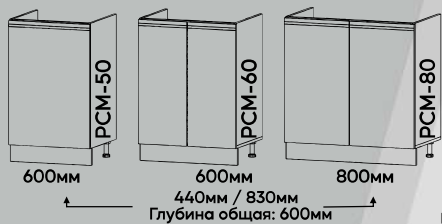

Бетон
Айвори

Бетон
Графит

Наполнение модулей с высотой 700 мм - 1 полка.
Наполнение модулей с высотой 900 мм - 2 полки.

* - В зависимости от сборки, секции могут быть правыми или левыми.
Порядок указанных размеров: Ширина x Глубина x Высота.

Кухня Лофт

Столешница:
Дуб Вотан 26мм

Наполнение модулей с высотой 700 мм - 1 полка.
Наполнение модулей с высотой 900 мм - 2 полки.

* - В зависимости от сборки, секции могут быть правыми или левыми.
Порядок указанных размеров: Ширина x Глубина x Высота.