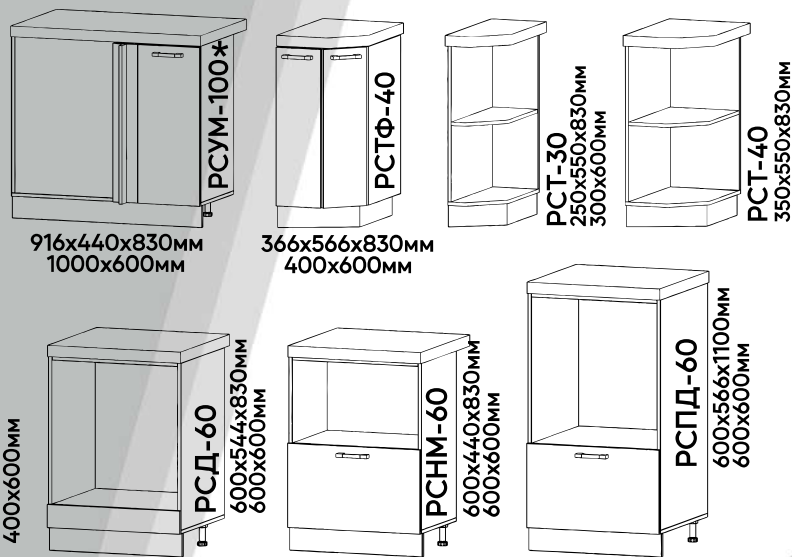

Палермо

Модули Прованс / Палермо