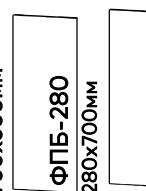

Столешница:
Перлино 26мм

Глубина: 440мм / Высота: 830мм

Глубина: 440мм / Высота: 830мм

Столешница 26мм

*- В зависимости от сборки, секции могут быть правыми или левыми.
Порядок указанных размеров: Ширина x Глубина x Высота.