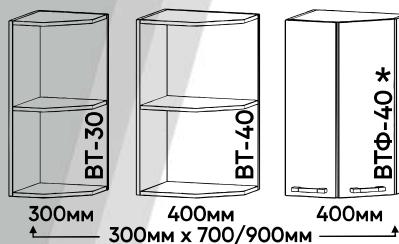

Каприз

Модули Каприз / Софт

Только для кухни СОФТ