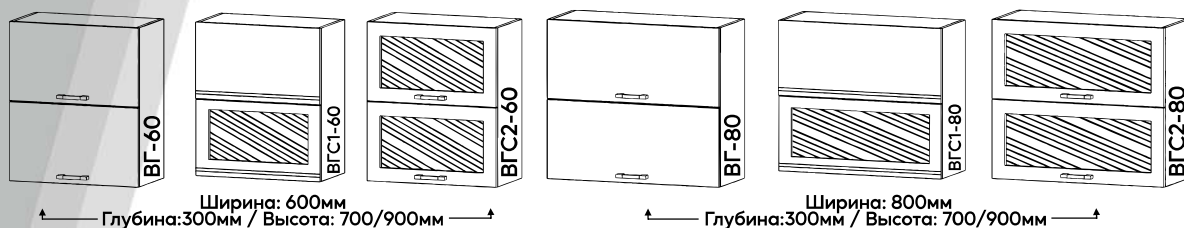

Латтэ
Глянec

Какао
Глянec

Бордо
Глянec

Чёрный
Глянec

Столешница:
Резонанс 26мм

Наполнение модулей с высотой 700 мм - 1 полка.
Наполнение модулей с высотой 900 мм - 2 полки.

Модули Каприз / Софт

* - В зависимости от сборки, секции могут быть правыми или левыми.
Порядок указанных размеров: Ширина x Глубина x Высота.