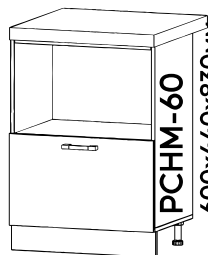

РСНМ-60

600x440x830мм
600x600мм