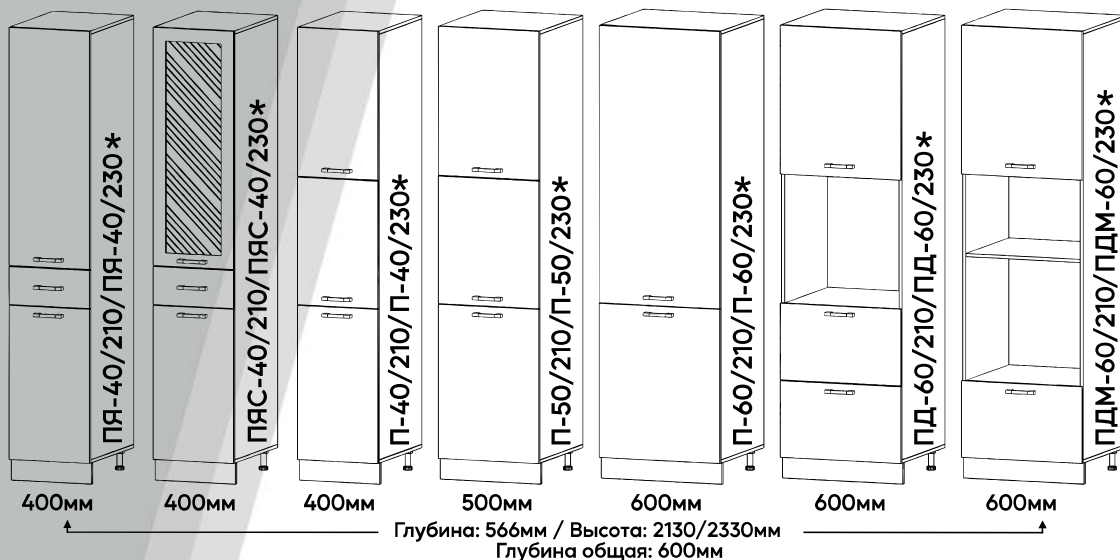

Палермо

Модули Прованс / Палермо

Наполнение модулей с высотой 700 мм - 1 полка.
Наполнение модулей с высотой 900 мм - 2 полки.

* - В зависимости от сборки, секции могут быть правыми или левыми.
Порядок указанных размеров: Ширина x Глубина x Высота.