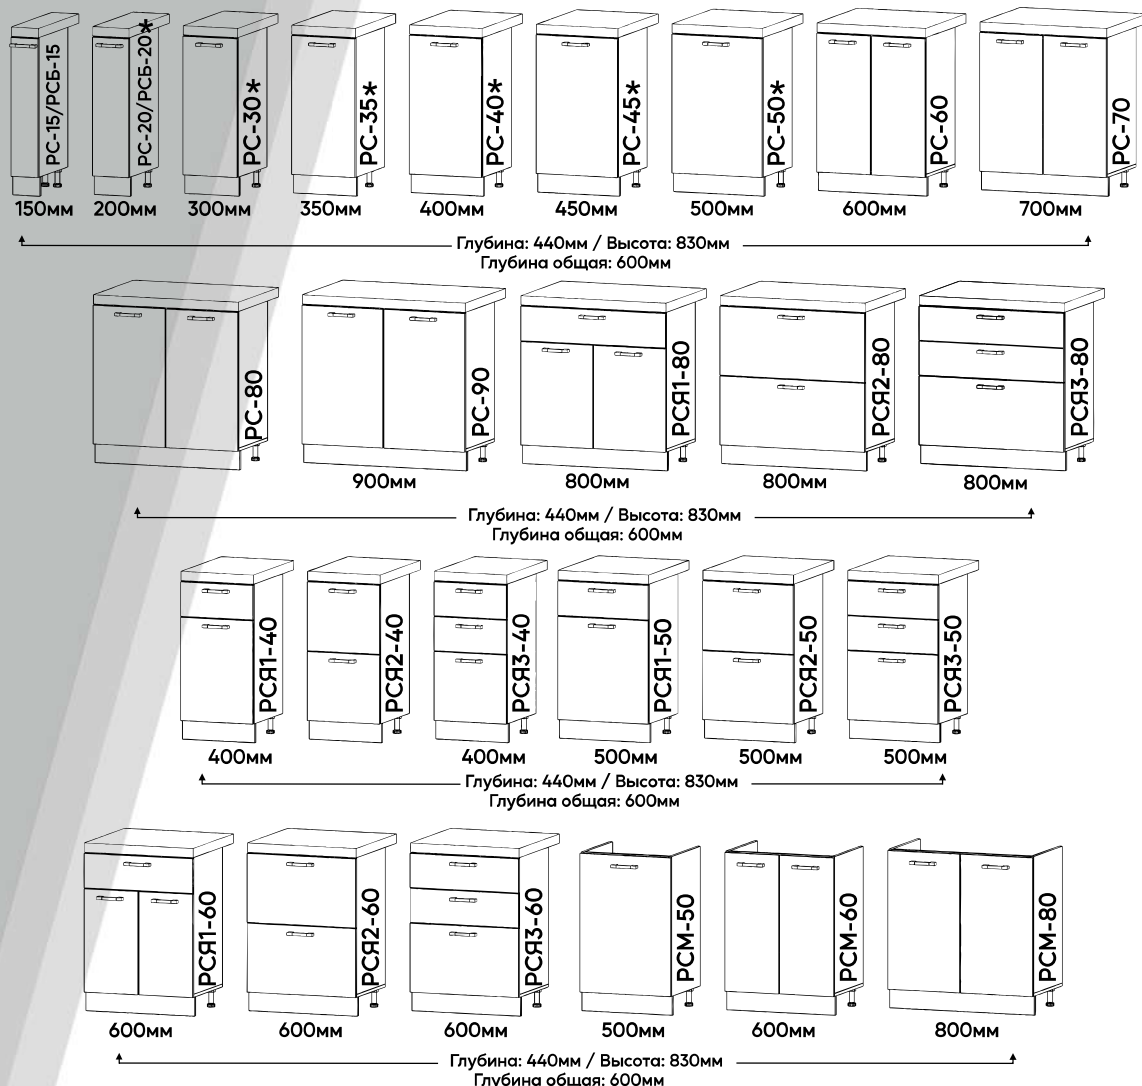

Столешница:

Дуглас светлый 26мм

Модули Каприз / Софт

Наполнение модулей с высотой 700 мм - 1 полка.
Наполнение модулей с высотой 900 мм - 2 полки.

*- В зависимости от сборки, секции могут быть правыми или левыми.
Порядок указанных размеров: Ширина x Глубина x Высота.