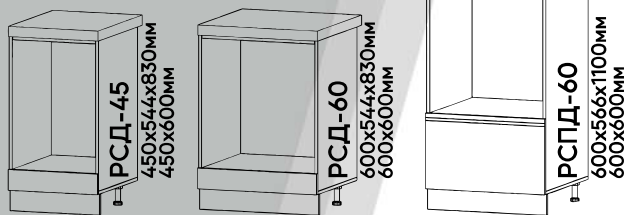

Вешалка
с обувницей

(600x2144x380мм)

Пенал

(400x2144x390мм)

Угловое
окончание

(390x2144x390мм)

Угл. оконч.
с полками

(390x2144x390мм)

Бетон
Айвори

Бетон
Графит

Наполнение модулей с высотой 700 мм - 1 полка.
Наполнение модулей с высотой 900 мм - 2 полки.

* - В зависимости от сборки, секции могут быть правыми или левыми.
Порядок указанных размеров: Ширина x Глубина x Высота.

Кухня Лофт

Столешница:
Дуб Вотан 26мм

Наполнение модулей с высотой 700 мм - 1 полка.
Наполнение модулей с высотой 900 мм - 2 полки.

* - В зависимости от сборки, секции могут быть правыми или левыми.
Порядок указанных размеров: Ширина x Глубина x Высота.