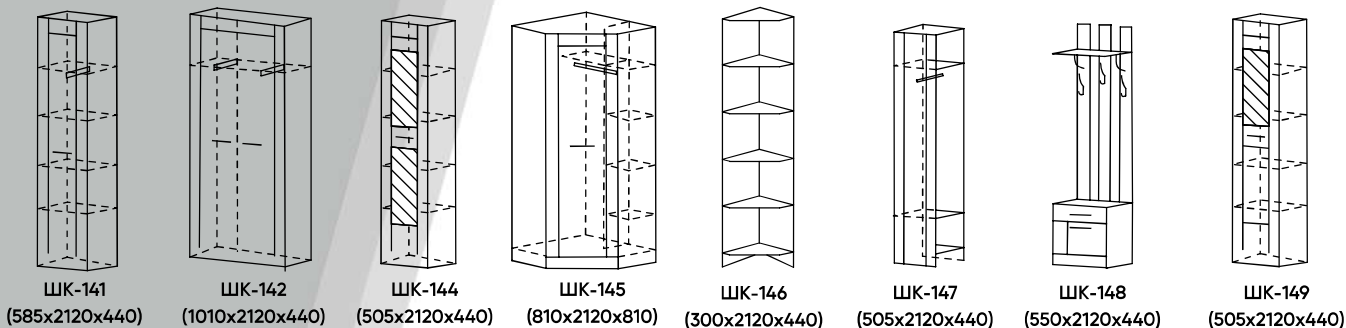

Модульная система

Элегия

Корпус:

- Дуб сонома
- Шимо светлый
- Лиственница светлая

Фасад:

- Белый глянец
- Шимо светлый
- Лиственница светлая