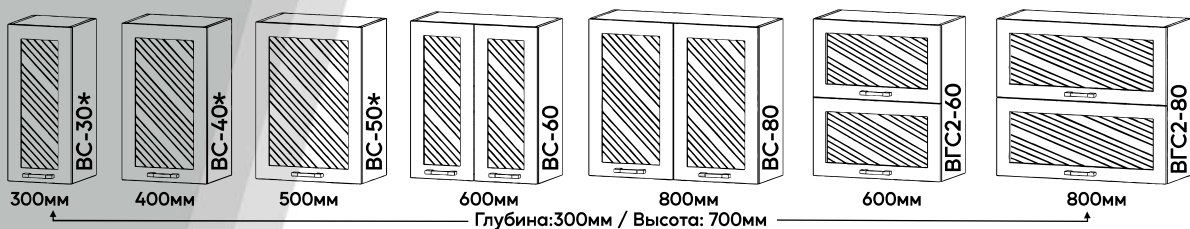

Кухня Тоскана

Корпус:

Белый

Фасад:

Лиственница
Светлая

Лиственница
тёмная

* - В зависимости от сборки, секции могут быть правыми или левыми.
Порядок указанных размеров: Ширина x Глубина x Высота.

Кухня Тоскана