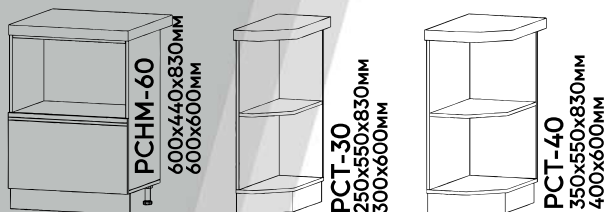

Кухня Лофт

Столешница:
Дуб Вотан 26мм

Наполнение модулей с высотой 700 мм - 1 полка.
Наполнение модулей с высотой 900 мм - 2 полки.

* - В зависимости от сборки, секции могут быть правыми или левыми.
Порядок указанных размеров: Ширина x Глубина x Высота.