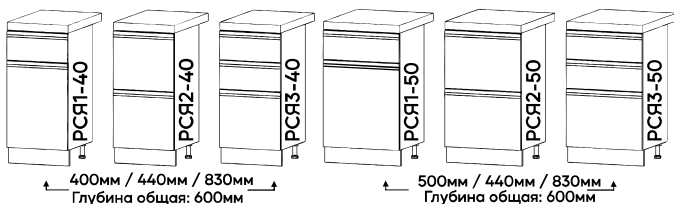

Кухня Лофт

Столешница:
Дуб Вотан 26мм

Наполнение модулей с высотой 700 мм - 1 полка.
Наполнение модулей с высотой 900 мм - 2 полки.

* - В зависимости от сборки, секции могут быть правыми или левыми.
Порядок указанных размеров: Ширина x Глубина x Высота.