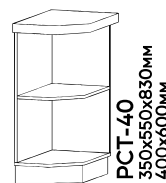

Кухня Тоскана

Корпус:

Белый

Фасад:

Лиственница
Светлая

Лиственница
тёмная

* - В зависимости от сборки, секции могут быть правыми или левыми.
Порядок указанных размеров: Ширина x Глубина x Высота.

Кухня Тоскана

Столешница:
Перлино 26мм

Глубина: 440мм / Высота: 830мм

Глубина: 440мм / Высота: 830мм

Столешница 26мм

*- В зависимости от сборки, секции могут быть правыми или левыми.
Порядок указанных размеров: Ширина x Глубина x Высота.