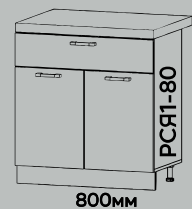

Столешница:
Перлино 26мм

Глубина: 440мм / Высота: 830мм

Глубина: 440мм / Высота: 830мм

Столешница 26мм

*- В зависимости от сборки, секции могут быть правыми или левыми.
Порядок указанных размеров: Ширина x Глубина x Высота.