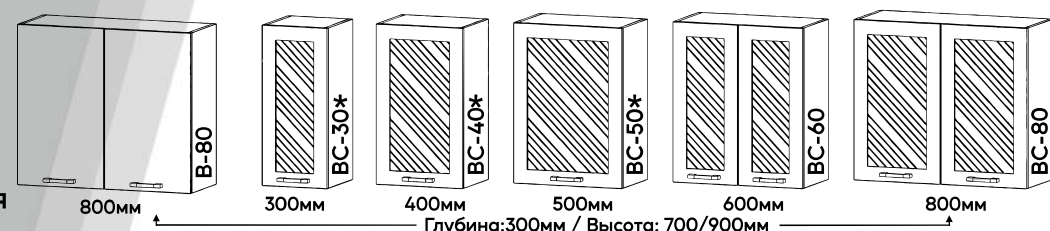

Наполнение модулей с высотой 700 мм - 1 полка.
Наполнение модулей с высотой 900 мм - 2 полки.

*- В зависимости от сборки, секции могут быть правыми или левыми.
Порядок указанных размеров: Ширина x Глубина x Высота.