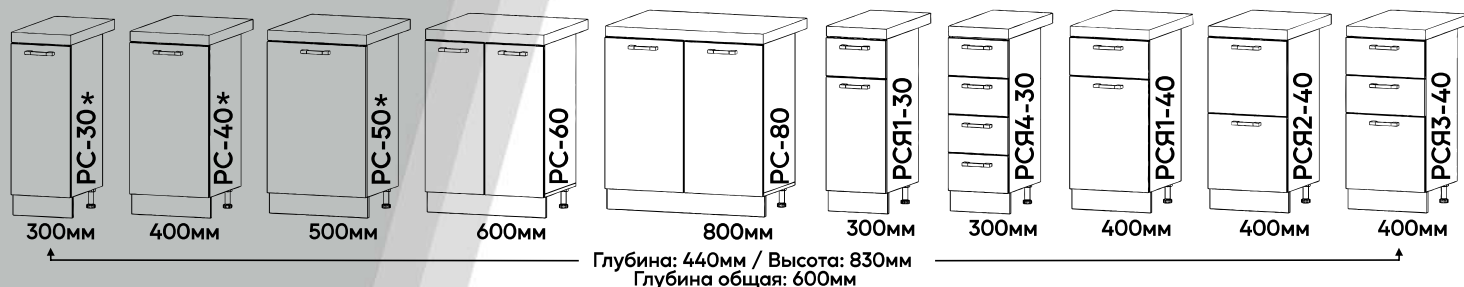

Вешалка
с обувницей

(600x2144x380мм)

Пенал

(400x2144x390мм)

Угловое
окончание

(390x2144x390мм)

Угл. оконч.
с полками

(390x2144x390мм)

Кухня Тоскана

Корпус:

Белый

Фасад:

Лиственница
Светлая

Лиственница
тёмная

* - В зависимости от сборки, секции могут быть правыми или левыми.
Порядок указанных размеров: Ширина x Глубина x Высота.

Кухня Тоскана

Столешница:
Перлино 26мм

Глубина: 440мм / Высота: 830мм

Глубина: 440мм / Высота: 830мм

Столешница 26мм

*- В зависимости от сборки, секции могут быть правыми или левыми.
Порядок указанных размеров: Ширина x Глубина x Высота.