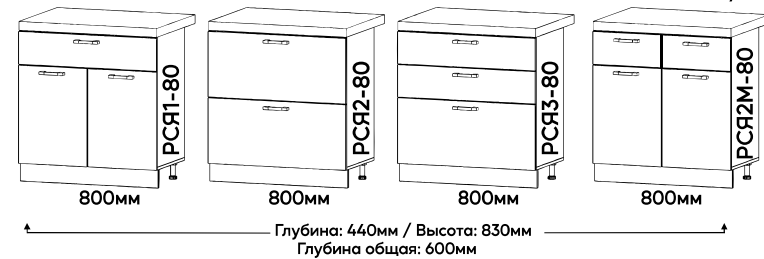

Наполнение модулей с высотой 700 мм - 1 полка.
Наполнение модулей с высотой 900 мм - 2 полки.

*- В зависимости от сборки, секции могут быть правыми или левыми.
Порядок указанных размеров: Ширина x Глубина x Высота.