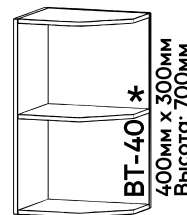

Кухня Лофт

Столешница:
Дуб Вотан 26мм

Наполнение модулей с высотой 700 мм - 1 полка.
Наполнение модулей с высотой 900 мм - 2 полки.

* - В зависимости от сборки, секции могут быть правыми или левыми.
Порядок указанных размеров: Ширина x Глубина x Высота.

Кухня Тоскана

Корпус:

Белый

Фасад:

Лиственница
Светлая

Лиственница
тёмная

* - В зависимости от сборки, секции могут быть правыми или левыми.
Порядок указанных размеров: Ширина x Глубина x Высота.

Кухня Тоскана

Столешница:
Перлино 26мм

Глубина: 440мм / Высота: 830мм

Глубина: 440мм / Высота: 830мм

Столешница 26мм

*- В зависимости от сборки, секции могут быть правыми или левыми.
Порядок указанных размеров: Ширина x Глубина x Высота.