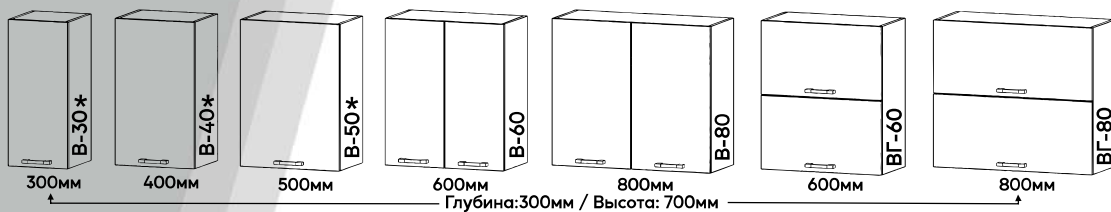

Вешалка
с обувницей

(600x2144x380мм)

Пенал

(400x2144x390мм)

Угловое
окончание

(390x2144x390мм)

Угл. оконч.
с полками

(390x2144x390мм)

Кухня Тоскана

Корпус:

Белый

Фасад:

Лиственница
Светлая

Лиственница
тёмная

* - В зависимости от сборки, секции могут быть правыми или левыми.
Порядок указанных размеров: Ширина x Глубина x Высота.

Кухня Тоскана