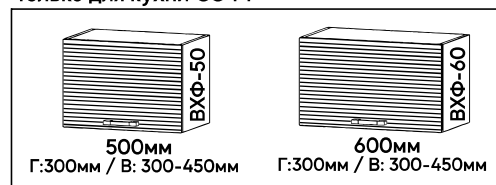

Наполнение модулей с высотой 700 мм - 1 полка.
Наполнение модулей с высотой 900 мм - 2 полки.

* - В зависимости от сборки, секции могут быть правыми или левыми.
Порядок указанных размеров: Ширина x Глубина x Высота.