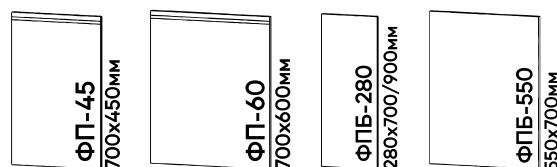

Кухня Лофт

Столешница:
Дуб Вотан 26мм

Наполнение модулей с высотой 700 мм - 1 полка.
Наполнение модулей с высотой 900 мм - 2 полки.

* - В зависимости от сборки, секции могут быть правыми или левыми.
Порядок указанных размеров: Ширина x Глубина x Высота.