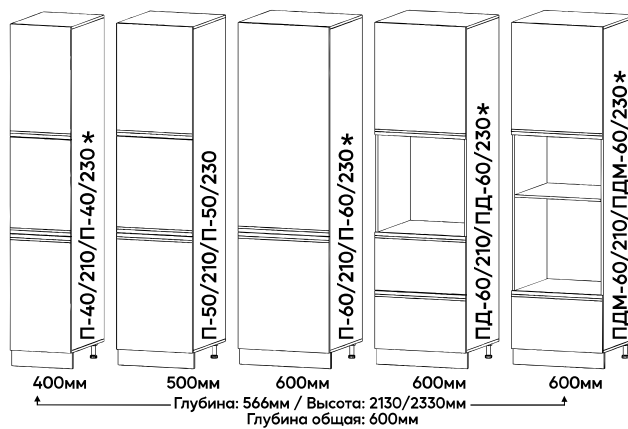

Кухня Лофт

Столешница:
Дуб Вотан 26мм

Наполнение модулей с высотой 700 мм - 1 полка.
Наполнение модулей с высотой 900 мм - 2 полки.

* - В зависимости от сборки, секции могут быть правыми или левыми.
Порядок указанных размеров: Ширина x Глубина x Высота.