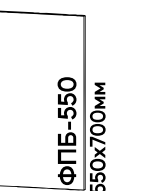

Столешница:
Перлино 26мм

Глубина: 440мм / Высота: 830мм

Глубина: 440мм / Высота: 830мм

Столешница 26мм

*- В зависимости от сборки, секции могут быть правыми или левыми.
Порядок указанных размеров: Ширина x Глубина x Высота.