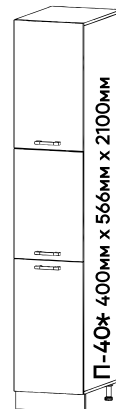

Кухня Тоскана

Корпус:

Белый

Фасад:

Лиственница
Светлая

Лиственница
тёмная

* - В зависимости от сборки, секции могут быть правыми или левыми.
Порядок указанных размеров: Ширина x Глубина x Высота.

Кухня Тоскана

Столешница:
Перлино 26мм

Глубина: 440мм / Высота: 830мм

Глубина: 440мм / Высота: 830мм

Столешница 26мм

*- В зависимости от сборки, секции могут быть правыми или левыми.
Порядок указанных размеров: Ширина x Глубина x Высота.