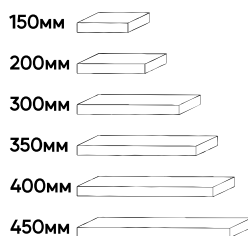

Вешалка
с обувницей

(600x2144x380мм)

Пенал

(400x2144x390мм)

Угловое
окончание

(390x2144x390мм)

Угл. оконч.
с полками

(390x2144x390мм)

Столешница:
Перлино 26мм

Глубина: 440мм / Высота: 830мм

Глубина: 440мм / Высота: 830мм

Столешница 26мм

*- В зависимости от сборки, секции могут быть правыми или левыми.
Порядок указанных размеров: Ширина x Глубина x Высота.