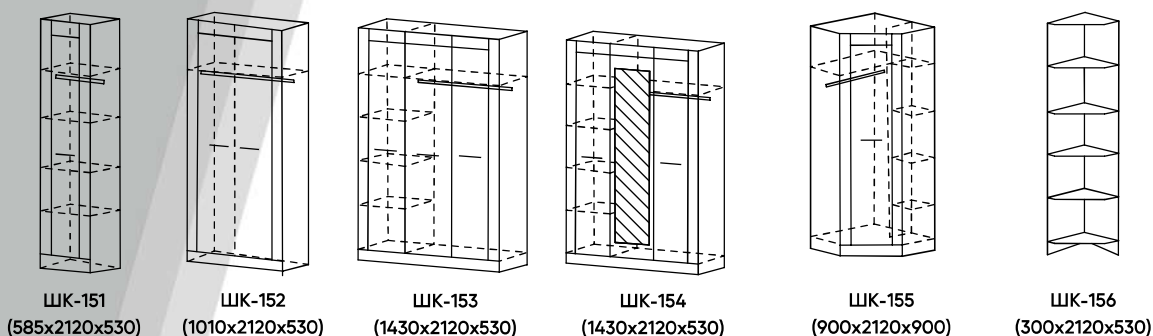

Модульная система

Элегия

Корпус:

- Дуб сонома
- Шимо светлый
- Лиственница светлая

Фасад:

- Белый глянец
- Шимо светлый
- Лиственница светлая