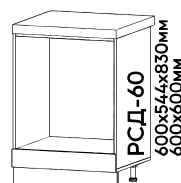

Столешница:
Перлино 26мм

Глубина: 440мм / Высота: 830мм

Глубина: 440мм / Высота: 830мм

Столешница 26мм

*- В зависимости от сборки, секции могут быть правыми или левыми.
Порядок указанных размеров: Ширина x Глубина x Высота.