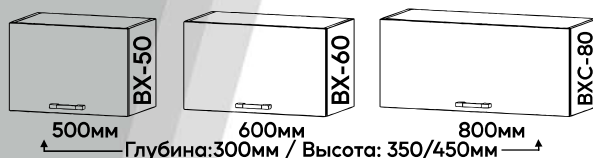

Наполнение модулей с высотой 700 мм - 1 полка.
Наполнение модулей с высотой 900 мм - 2 полки.

* - В зависимости от сборки, секции могут быть правыми или левыми.
Порядок указанных размеров: Ширина x Глубина x Высота.